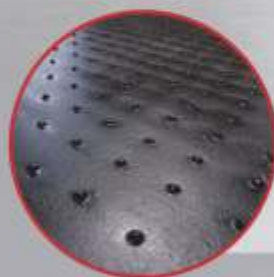

## CORES

**CARPETE TRANÇADO** Carpete trançado de superfície 100% poliéster, com base emborrachada ou dublada ficando com uma altura aproximada de 10 mm.

**CARPETE RESINADO** Carpete Resinado de superfície 100% polipropileno, com base emborrachada ou dublada ficando com uma altura aproximada de 07 mm.

## ACABAMENTOS

Os Bordados são confeccionados com linhas especiais sobre um nylon 600, proporcionando durabilidade e qualidade ao bordado.  
\* Disponível em várias cores

## TAPETES PARA TODAS AS MARCAS DE CAMINHÕES

Base do tapete feita em borracha 100% antiderrapante.

O acabamento do tapete é feito em costura estilo overlock, dando um toque especial ao tapete.  
\* disponível em várias cores

São fabricados sob medida para cada modelo.

São de fácil instalação sem precisar cortar ou colar.

Disponíveis em carpete resinado e trançado.