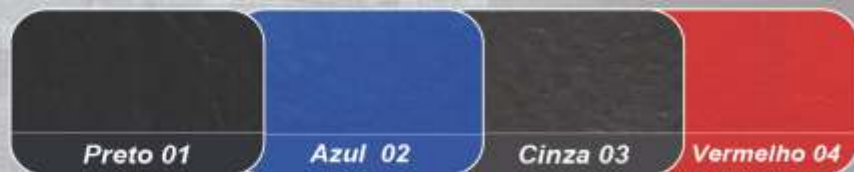

Cores Napa

Não deixar no sol

Não Deixar na chuva

A cada 15 dias retirar a capa do veículo para uma melhor circulação de ar

* as instruções acima são para a melhor conservação de seu veículo, pois ao deixar o veículo no tempo com a capa, a umidade pode se concentrar entre a capa e a lataria do veículo ou também com o sol causar um aquecimento elevado da pintura danificando seu veículo.